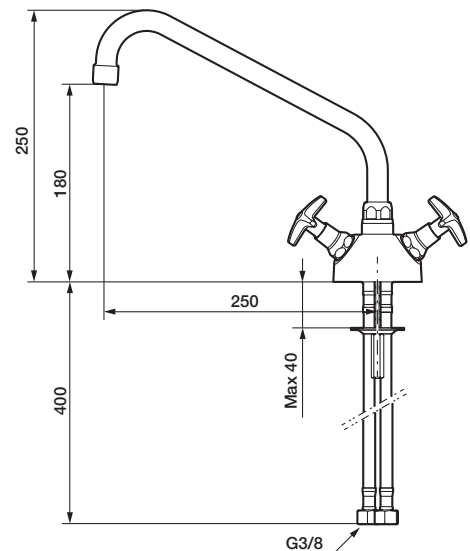

Utförande	FMM nr	RSK nr
Krom	3007-1600	830 01 49